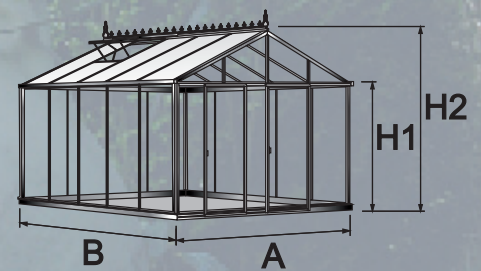

### Aktions-Ausführung:

- Alu-Konstruktion mit Alu-Fundament
- Pulverbeschichtung RAL 6009 tannengrün oder RAL 9005 schwarz
- Einscheibensicherheitsglas ESG 4 mm
- 1 Schiebetür
- 2 Dachfenster
- 2 automatische Fensteröffner
- 1 Lamellenfenster RAL 9005 schwarz
- 1 Schattierungsanlage (einseitig)
- 2 Regenrinnen mit Abläufen
- 1 Viktorianische Firstverzierung mit 2 Endstücken
- 1 Set Befestigungsösen (10 Stück)
- 1 Montageset inkl. Saugheber, Handschuhe und Maulringschlüssel